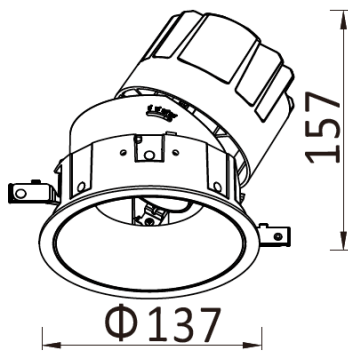

Model	Source Power (W)	System Power (W)	Source Lumen (Lm) (CRI>90, 3000K)	System Lumen (Lm) / Beam Angle (CRI>90, 3000K)			
				Narrow (17°/12°/17°/ 12°/17°)	Medium (23°)	Medium (35°/36°/36°)	Wide (54°/55°/54°)
SR-A590	12	14	1586	1170	1354	1304	1198
SR-A590	14	15	1439	1048	-	-	-
SR-A590	16	19	1586	1562	1823	1759	1622
SR-A590	22	24	1960	1436	-	-	-
SR-A590	25	28	1586	2041	2376	2294	2125