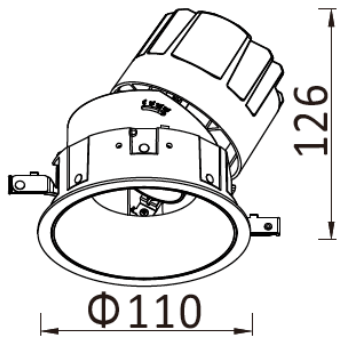

Model	Source Power (W)	System Power (W)	Source Lumen (Lm) (CRI>90, 3000K)	System Lumen (Lm) / Beam Angle (CRI>90, 3000K)			
				Narrow (15°/20°/17°/20°/17°)	Medium (22°/29°/28°)	Medium (33°/39°/38°)	Wide (51°/52°/51°)
SR-A589	7	8	872	575	651	649	535
SR-A589	12	14	1586	1480	1213	1732	1437
SR-A589	14	17	872	876	-	-	-
SR-A589	16	19	1586	1480	1653	1732	1437
SR-A589	22	24	1960	1429	-	-	-