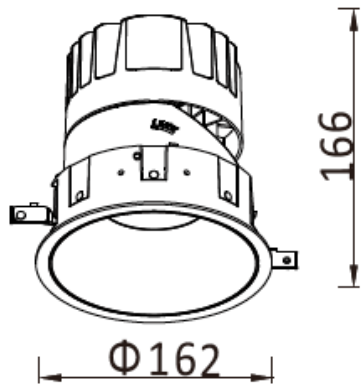

Model	Source Power (W)	System Power (W)	Source Lumen (Lm) (CRI>90, 3000K)	System Lumen (Lm) / Beam Angle (CRI>90, 3000K)			
				Narrow (18°/12°/17°/11°/ 17°/14°/20°)	Medium (28°/27°/ 27°/28°)	Medium (41°/40°/ 40°/41°)	Wide (57°/55°/ 55°/57°)
DR-A305	12	14	2269	1167	1239	1283	1121
DR-A305	14	15	1439	1005	-	-	-
DR-A305	17	19	2269	1571	1683	1781	1571
DR-A305	22	24	1960	1401	-	-	-
DR-A305	25	27	3107	2621	2796	2920	2588
DR-A305	25	28	2269	2049	-	-	-
DR-A305	36	39	4454	3110	3327	3486	3051