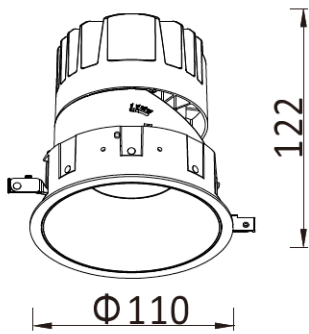

Model	Source Power (W)	System Power (W)	Source Lumen (Lm) (CRI>90, 3000K)	System Lumen (Lm) / Beam Angle (CRI>90, 3000K)			
				Narrow (15°/20°/17°/20°/17°)	Medium (22°/29°/28°)	Medium (33°/39°/38°)	Wide (51°/52°/51°)
SR-A296	7	8	872	575	651	649	535
SR-A296	12	14	1586	1480	1213	1732	1437
SR-A296	14	17	872	876	-	-	-
SR-A296	16	19	1586	1480	1653	1732	1437
SR-A296	22	24	1960	1429	-	-	-